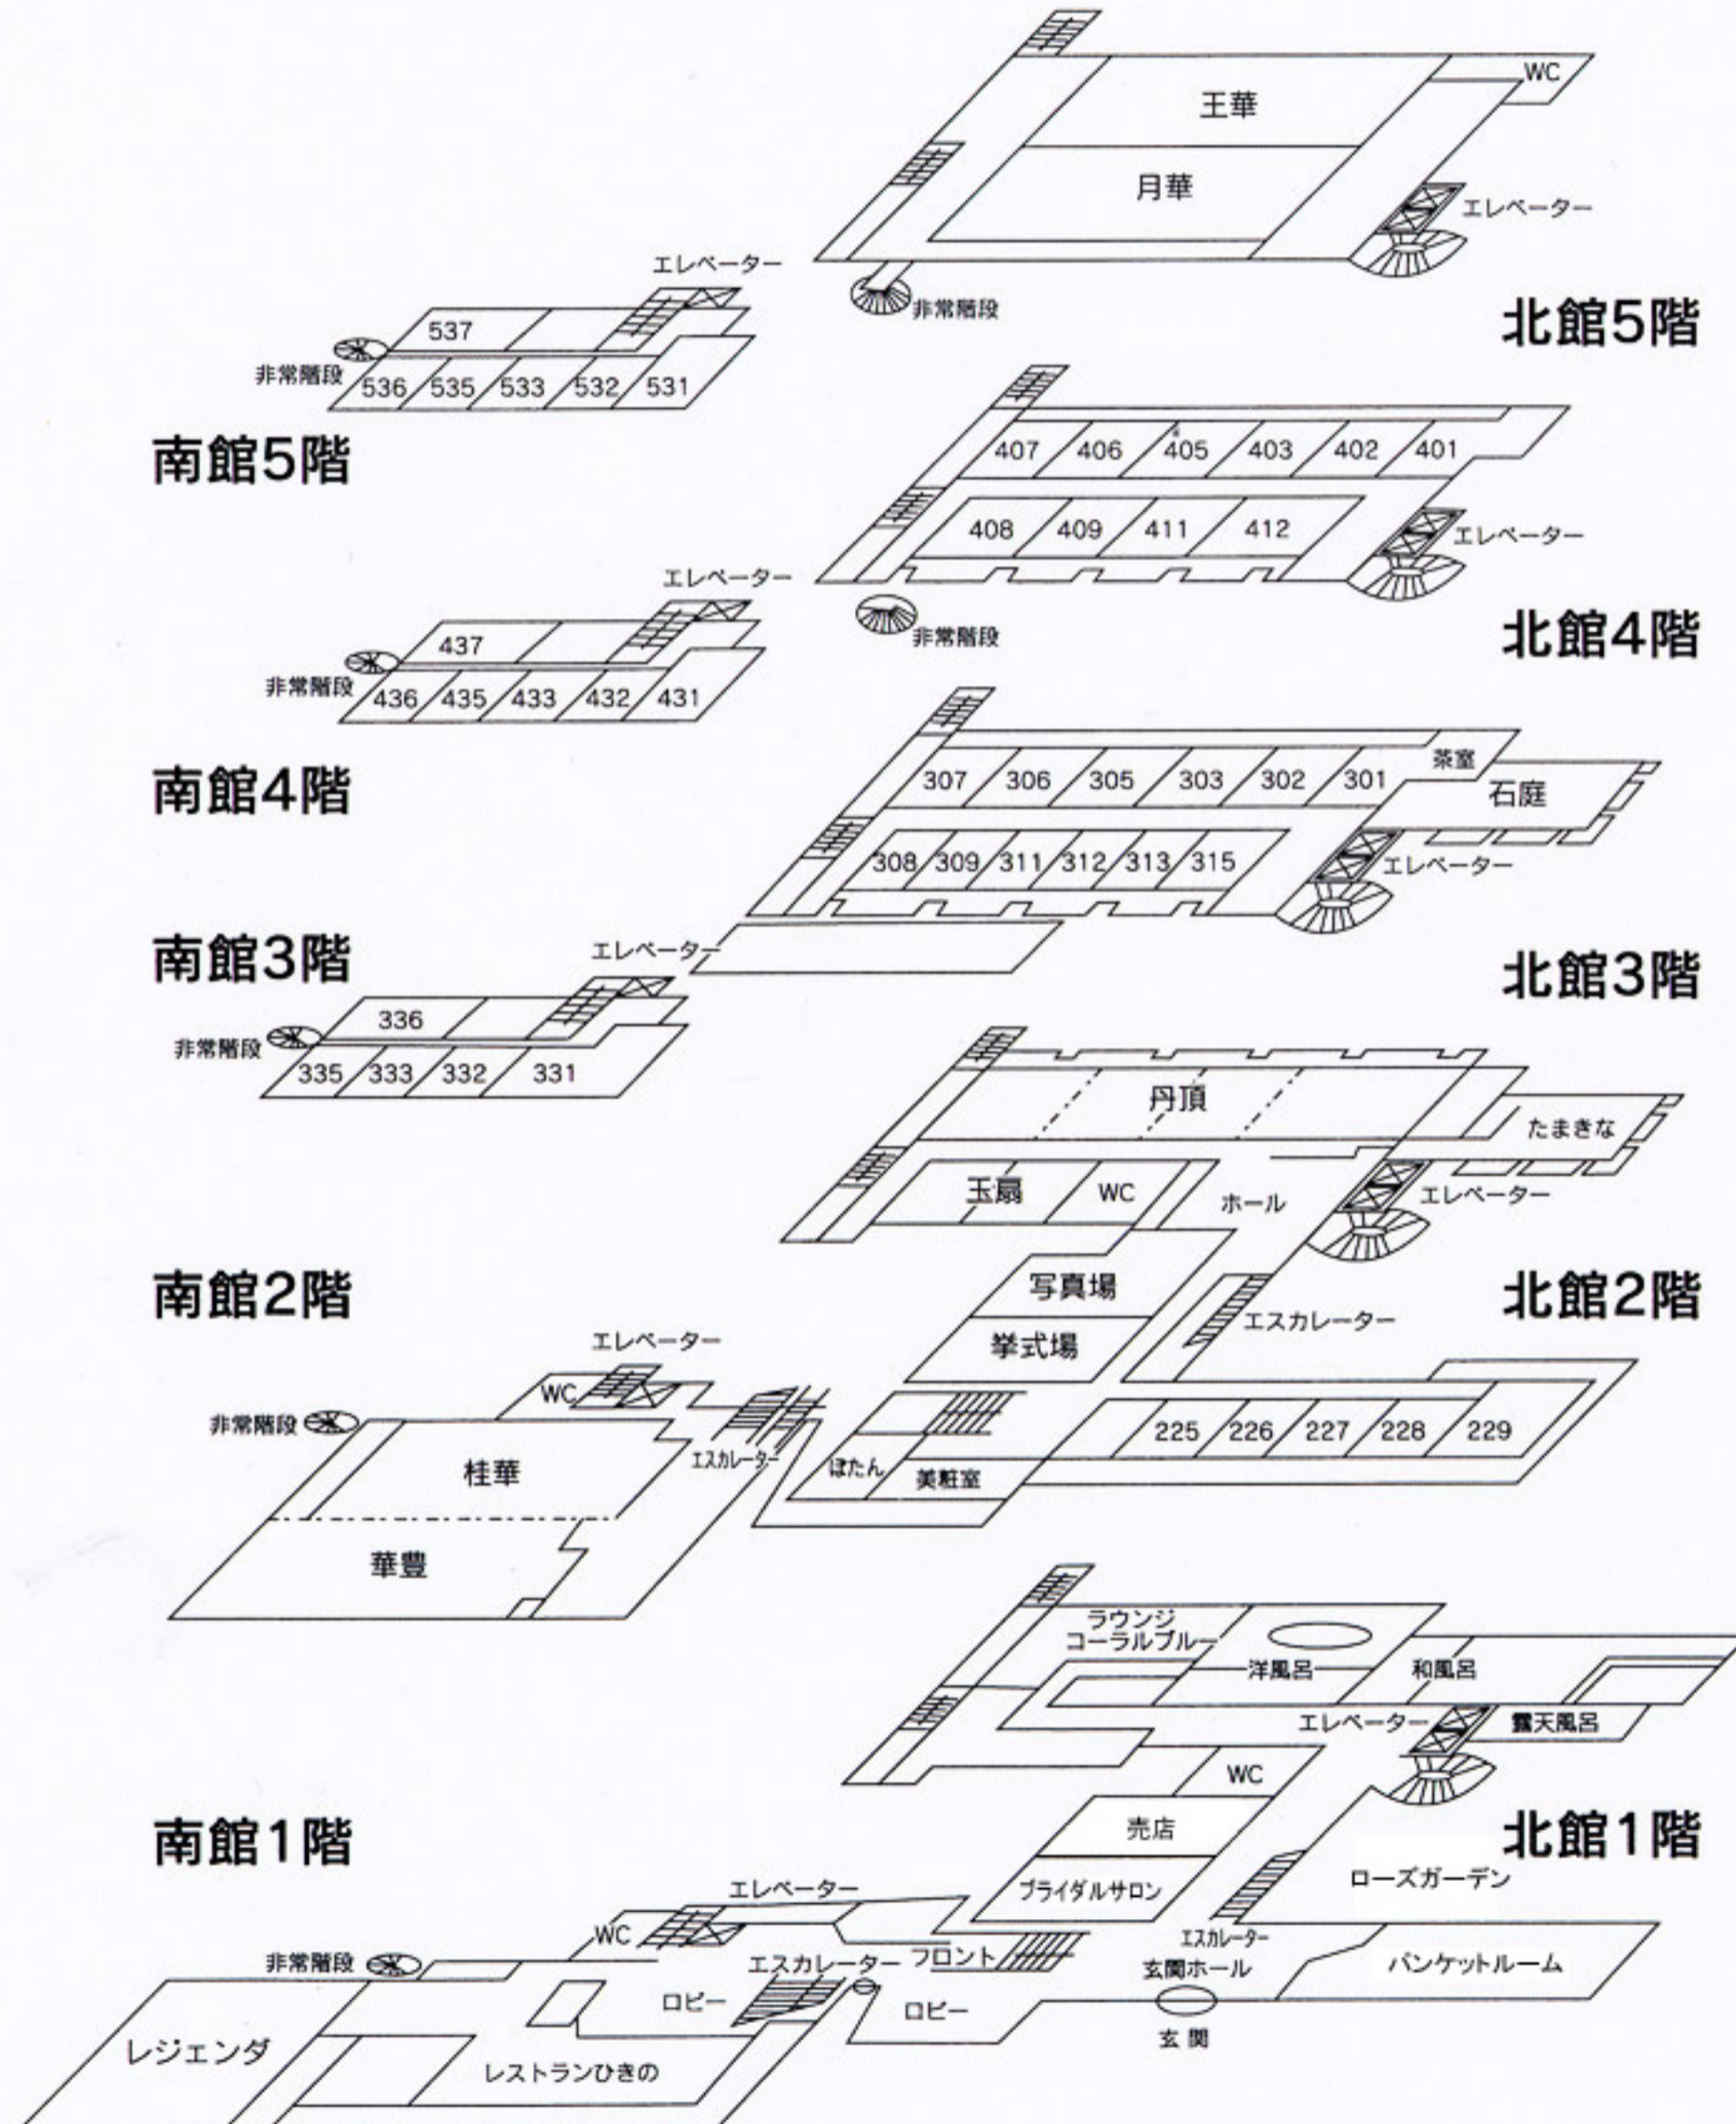

玉名温泉

くまもと/玉名温泉
白鷺荘別館
 〒865-0016 熊本県玉名市岩崎730番地
 TEL.0968-72-2100 FAX.0968-73-8445

南館	室名	畳(ベッド)	人員(備考)
5階	楠	531 和14畳	
	檜	532 和10畳	
	伊吹	533 和10畳	
	桑の木	535 和10畳	
	桐	536 和10畳	
	山茶花	537 和洋8(2)	
4階	楨	431 和14畳	
	松	432 和10畳	
	紅葉	433 和10畳	
	桜	435 和10畳	
	檜	436 和10畳	
	银杏	437 和洋8(2)	
3階	杉	331 和30畳	
	楓	332 和10畳	
	竹	333 和10畳	
	樺	335 和10畳	
	椿	336 和洋8(2)	

MEMO

- 施設御案内
- ◆客室/43室 ◆大宴会場/500人収容 ◆宴会場/300人収容 ◆結婚式場/1室 ◆写真場/1室
 - ◆大広間/156畳 舞台付 ◆中広間/40畳・16畳ほか
 - ◆大浴場/和風呂(白鷺湯・露天風呂付)洋風呂(バルテノン)
 - ◆ブライダルサロン ◆売店 ◆ゲームコーナー
 - ◆レストラン(ひきの) ◆ラウンジ(コーラルブルー)
 - ◆駐車場/乗用車120台・バス15台

北館	室名	畳(ベッド)	人員(備考)
4階	かとれあ	401 特和洋8(2)	
	さつき	402 和12畳	
	てっせん	403 和12畳	
	しおん	405 和12畳	
	あさがお	406 和12畳	
	つつじ	407 和12畳	
	かきつばた	408 和10畳	
	あやめ	409 和10畳	
	からたち	411 和10畳	
	あざみ	412 和10畳	
3階	葵	301 特茶室	
	橘	302 和洋8(2)	
	萩	303 和洋8(2)	
	撫子	305 和洋8(2)	
	葛	306 和洋8(2)	
	石竹	307 16畳	
		308 ツイン(2)	
		309 ツイン(2)	
		311 ツイン(2)	
		312 ツイン(2)	
		313 ツイン(2)	
2階		315 ツイン(2)	